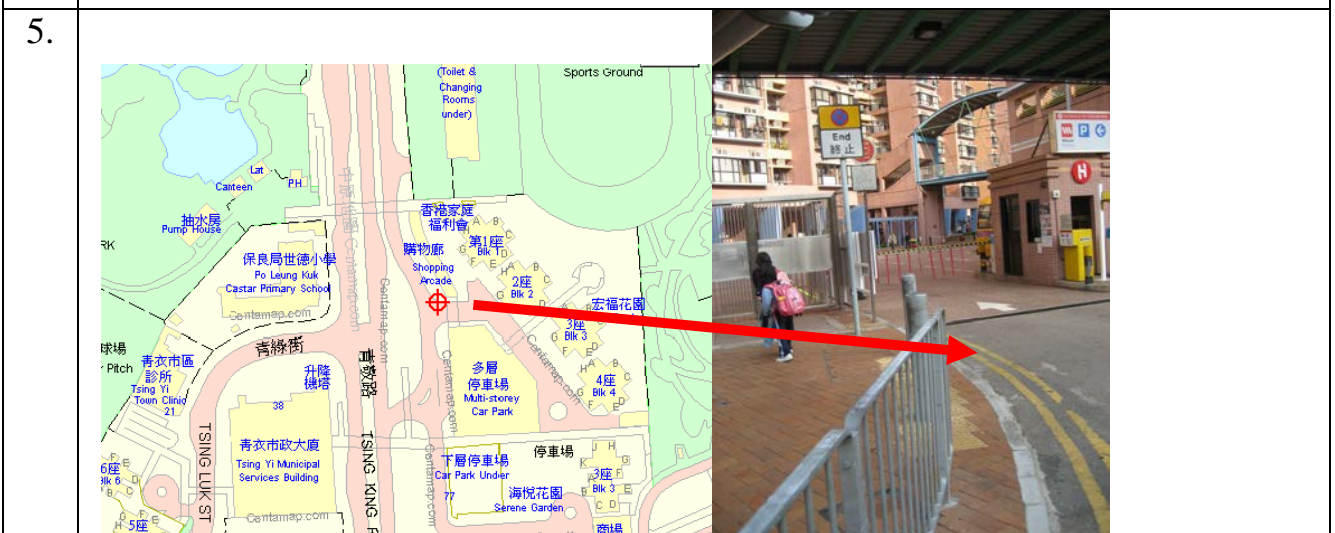

仁濟醫院趙曾學韞小學 校車隊 2 號線停車上落點

校車隊 2 號線停車上落點：

仁濟醫院趙曾學韞小學 ↔ 青裕新村 ↔ 長發村中華傳道會呂明才學校側 ↔ 灝景灣(往長亨 409 專線小巴士站牌側) ↔ 機鐵青衣站地下(聖保祿村對面馬路口進入後第六扇自動門前，內為 7-11 便利店) ↔ 宏福花園 ↔ 翠怡花園第七座 ↔ 長康村康富樓巴士站(涌美) ↔ 長康村康祥樓側巴士站 ↔ 長康村郭怡雅神父紀念學校側(88D 專線小巴士站牌側) ↔ 長康村青榕樓側 ↔ 美景花園

1.

第 1 站 青裕新村

2.

第二站 長發村中華傳道會呂明才學校側

第三站 灝景灣(往長亨 409 專線小巴士站牌側)

第四站 機鐵青衣站地下(聖保祿村對面馬路口進入後第六扇自動門前，內為 7-11 便利店)

第五站 宏福花園

6.

第六站 翠怡花園第七座

7.

第七站 長康村康富樓巴士站(涌美)

8.

第八站 長康村康祥樓側巴士站

9.

第九站 長康村郭怡雅神父紀念學校側(88D 專線小巴士站牌側)

10.

第十站 長康村青榕樓側

11.

第十一站 美景花園